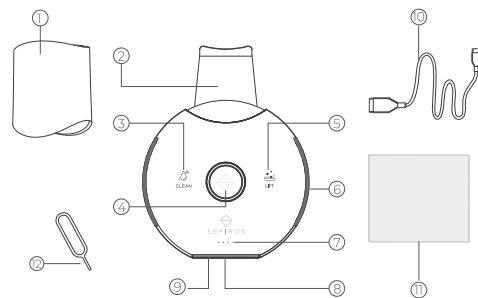

Tartalom

Tartalom	1
Műszaki adatok	2
Az alkatrészek leírása	2
Funkciók	3
Ajánlás	3
Hogyan kell használni	4/5
Biztonsági figyelmeztetés	6/7
FAQ	7
Áramköri rajz	7

Műszaki adatok

Sz.	Tétel	Mértékegység	Műszaki adatok
1	Névleges feszültség	V	DC 5V
2	Névleges áram	mA	<800mA
3	A hangrezgések frekvenciája	Hz	25±5KHz
4	Működési idő	Min/time	5 perc
5	Töltés ideje:	Óra	<3 óra
6	Vízállóság	/	IPX5

Az alkatrészek leírása

- | | | |
|-----------------------------|------------------------------|-------------------------|
| 1. Mágneses burkolat | 5. LIFT üzemmód jelzőfénye | 8. USB töltő port |
| 2. Spatula | 6. Rögztítés gomb jelzőfénye | 9. Szilikon cupak |
| 3. CLEAN üzemmód jelzőfénye | 7. Tápfeszültség jelzőfény | 10. C típusú töltőkábel |
| 4. On / Off / Mode gomb | | 11. Tisztító kendő |
| | | 12. Tú |

Ez a termék beépített lítium akkumulátorral van felszerelve, és csak C típusú kábellel tölthető (a csomag része)

Funzione

Sefiros **ScruSha5** Kompakt ultrahangos spatula ultrahangos vibrációval és pozitív ion technológiával van felszerelve, hogy a porlasztott víz mélyen behatoljon a bőrebe a hatékony hámlasztás és a szennyeződések eltávolítása érdekében a pórusokból. Az EMS technológiával kombinálva a spatula növelheti a rugalmasságot és serkentheti a kollagén szintézist, hogy a bőr selymes és ragyogó legyen. A spatula kompakt és könnyen hordozható.